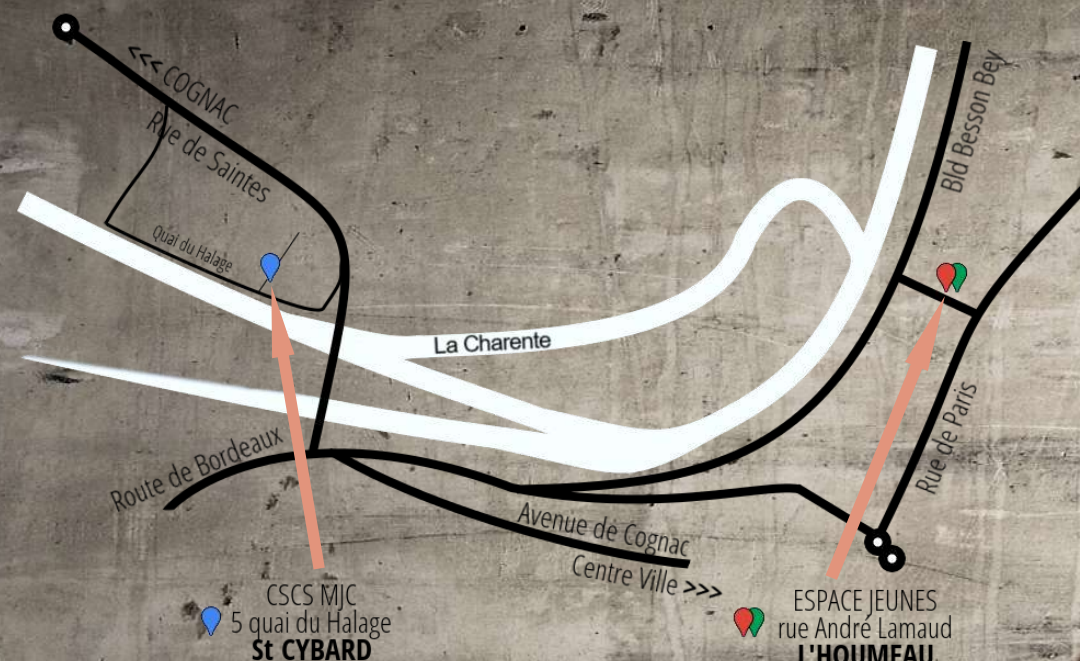

Jérémi Pinet 06 01 31 42 73
educatif@cscs-rivesdecharente.com

ESPACE PUBLIC NUMÉRIQUE

lun. mer. jeu. Ven. 9h-12h & 14h-18h Ateliers et accès libre
mer. 14h-18h rdv individuels

Accès libre, ateliers (en groupe) d'initiation, de décou-
verte et de perfectionnement. RDV individuels.

Vincent Favre 06 01 31 46 25
epn@cscs-rivesdecharente.com

SOCIAL ET VIE LOCALE

Pass'emploi Forum SIAE, Accompagnement vers l'emploi,
démarches administratives, CV, lettre de motivation,
courriers. Activités collectives : couture, cuisine, sorties
culturelles. **Développement durable** Sensibilisation,
bonnes pratiques pour le respect de l'environnement :
expositions, ateliers d'échange avec les partenaires,
visites et rencontres avec les acteurs dans le domaine de
l'écologie et de la prévention des risques. **Vie locale et
gestion urbaine** Améliorer le quotidien et participer à la
vie du quartier et de la ville.

Magali Corréze 06 01 31 41 90
social@cscs-rivesdecharente.com

05 45 94 81 03

www.cscs-rivesdecharente.com
www.facebook.com/rivesdecharente
5 quai du Halage 16000 ANGOULÈME